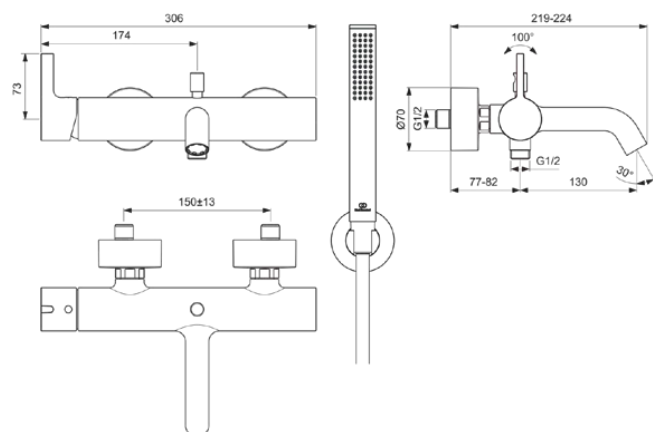

## BC787A2

JOY | Baterie cadă-duș aparentă 306x219 mm, 207 mm proiecția gurii de scurgere În finisaj aur periat, 20.0 l/min (3 bar) | Aerator ascuns, Tehnologia Click, EPD, FirmaFlow, Tehnologia PVD

### Informații generale

Tipul de produs:	Baterii pentru cadă și duș
Tipul de subprodus:	Baterie cadă-duș aparentă
Marca:	Ideal Standard
Colecția:	JOY
Designer:	Palomba Serafini Associati
Colour:	A2 - Aur Periat
Efectul de finisare a suprafeței:	Satin
Lățime (mm):	306
Lungime / Proiecție (mm):	219 - 224
Metoda de fixare:	Cuplare-S
Greutate netă (kg):	3,56
VVS:	727125815
Cod EAN:	3800861086963

### Produse incluse

BC774A2:	IDEALRAIN   Pară de duș cu 1 funcție 25x25x198 mm În finisaj aur periat, 8 l/min (3 bar)
BE125A2:	IDEALRAIN   Furtun de duș 1250 mm În finisaj aur periat
BC806A2:	IDEALRAIN   Suport de duș 60x58x60 mm În finisaj aur periat

### Specificațiile produsului

Numărul de rozete:	2
Număr de mânere:	1
Cod de culoare:	A2
Descrierea culorii:	aur periat
Tehnologia Cool Body:	Nu
Conectoare S ON / OFF:	Nu

JOY

BC787A2

JOY | Baterie cadă-duș aparentă 306x219 mm, 207 mm proiecția gurii de scurgere În finisaj aur periat, 20.0 l/min (3 bar) | Aerator ascuns, Tehnologia Click, EPD, FirmaFlow, Tehnologia PVD